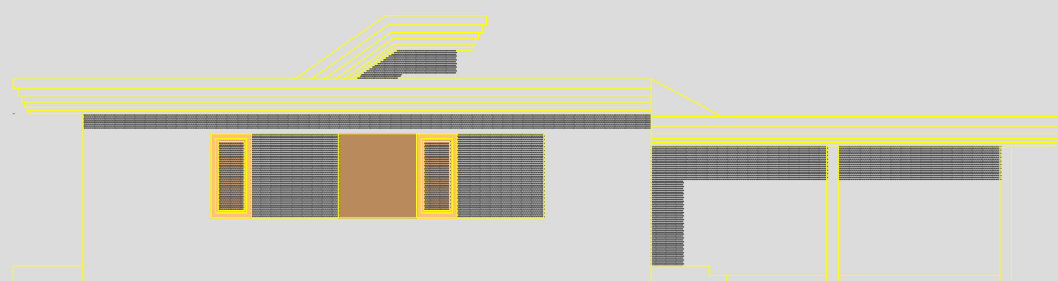

pohled jižní

pohled západní

pohled východní

pohled jižní

pohled severní

3

ARCHITEKTONICKÁ STUDIE PASIVNÍHO RODINNÉHO DOMU

vých.:
POHLEDY VARIANTA A /2

VYPRACOVAL:
ING.ARCH. PAVLÍNA BUCHTOVÁ

INVESTOR:

M 1 : 100

DATUM:
11/2009

pohled západní

pohled jižní

pohled jižní

pohled severní

pohled východní

3

ARCHITEKTONICKÁ STUDIE PASIVNÍHO RODINNÉHO DOMU

vých.:
POHLEDY VARIANTA A /3

VYPRACOVAL:
ING.ARCH. PAVLÍNA BUCHTOVÁ

INVESTOR:

M 1 : 100

DATUM:
11/2009