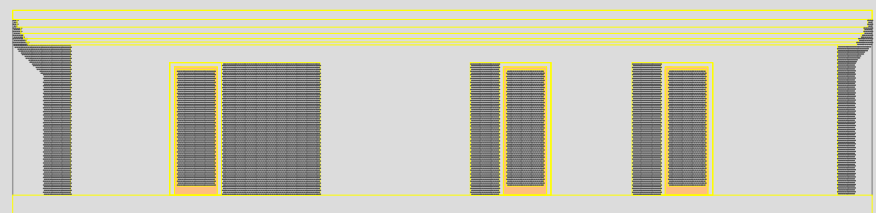

pohled jižní

pohled západní

pohled východní

pohled jižní

pohled severní

3

ARCHITEKTONICKÁ STUDIE PASIVNÍHO RODINNÉHO DOMU

vých.:
POHLEDY VARIANTA A /2

VYPRACOVAL:
ING.ARCH. PAVLÍNA BUCHTOVÁ

INVESTOR:

M 1 : 100

DATUM:
11/2009

pohled západní

pohled jižní

pohled jižní

pohled severní

pohled východní

3

ARCHITEKTONICKÁ STUDIE PASIVNÍHO RODINNÉHO DOMU

vých.:
POHLEDY VARIANTA A /3

VYPRACOVAL:
ING.ARCH. PAVLÍNA BUCHTOVÁ

INVESTOR:

M 1 : 100

DATUM:
11/2009