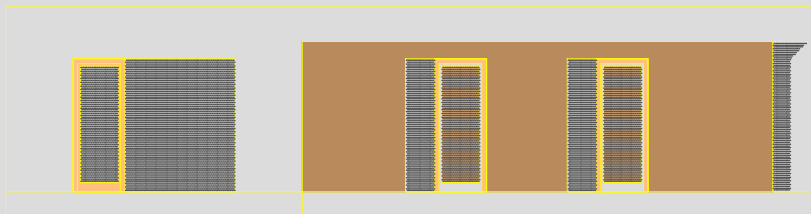

pohled jižní

pohled západní

pohled východní

pohled jižní

pohled severní

3

ARCHITEKTONICKÁ STUDIE PASIVNÍHO RODINNÉHO DOMU

vých.:
POHLEDY VARIANTA A /2

VYPRACOVAL:
ING.ARCH. PAVLÍNA BUCHTOVÁ

INVESTOR:

M 1 : 100

DATUM:
11/2009

pohled západní

pohled jižní

pohled jižní

pohled severní

pohled východní

3

ARCHITEKTONICKÁ STUDIE PASIVNÍHO RODINNÉHO DOMU

vých.:
POHLEDY VARIANTA A /3

VYPRACOVAL:
ING.ARCH. PAVLÍNA BUCHTOVÁ

INVESTOR:

M 1 : 100

DATUM:
11/2009